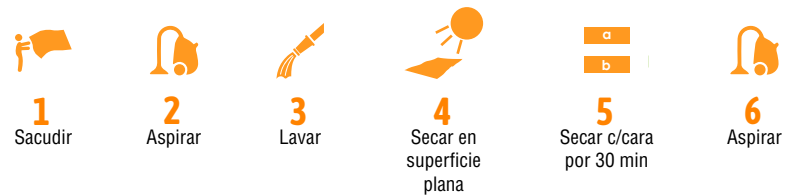

RECOMENDACIONES

De uso y mantenimiento